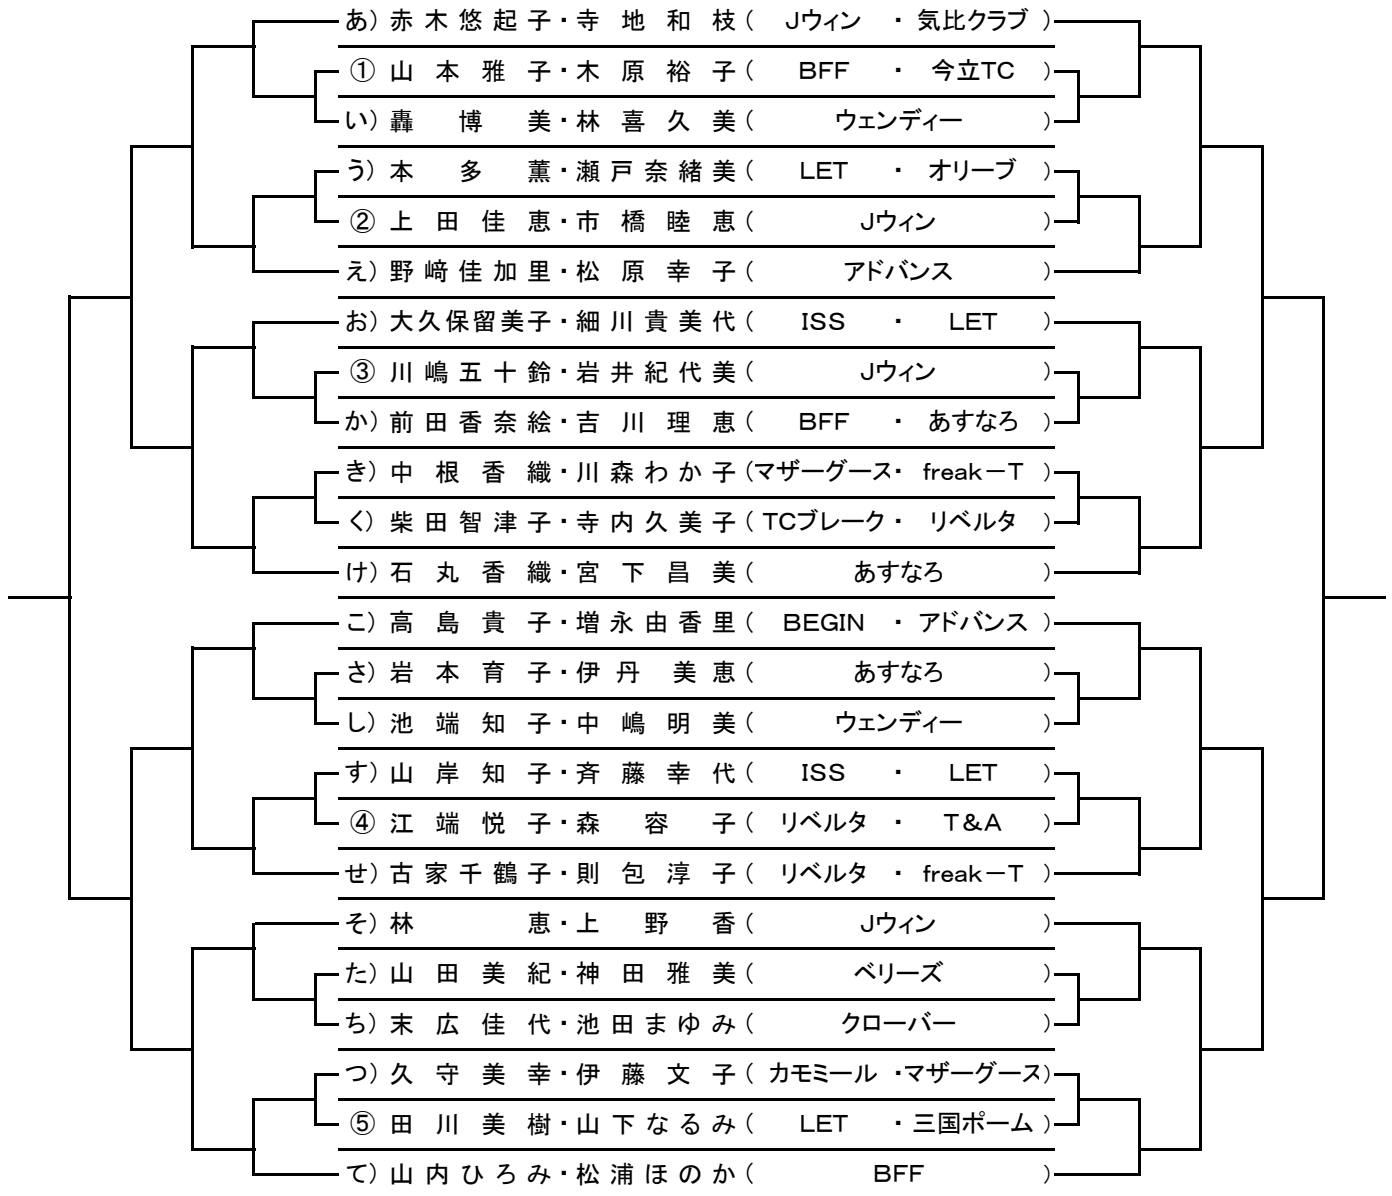

# 第24回 山田理代杯 最終大会

《コンソレーション》

《決勝トーナメント》

①・②・③・④・⑤はラッキールーザーとなります

## シード

1. 赤木悠起子・寺地和枝 ( Jウイン ・ 気比クラブ )
2. 山内ひろみ・松浦ほのか ( BFF )
3. 大久保留美子・細川貴美代 ( ISS ・ LET )
4. 古家千鶴子・則包淳子 ( リベルタ ・ freak-T )
5. 高島貴子・増永由香里 ( BEGIN ・ アドバンス )
6. 野崎佳加里・松原幸子 ( アドバンス )
7. 石丸香織・宮下昌美 ( あすなろ )
8. 林 恵・上野香 ( Jウイン )